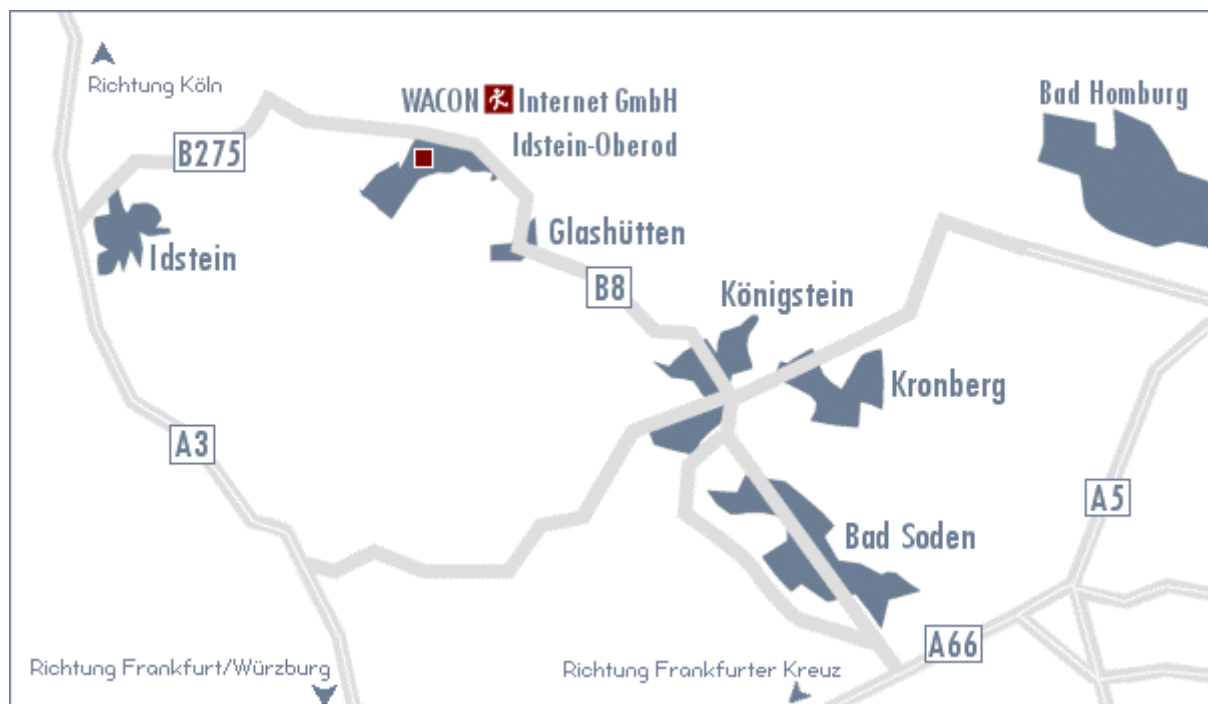

So finden Sie uns...

...von der A3 kommend:

- ▶▶ Abfahrt Idstein
- ▶▶ auf die B275 Richtung Waldems-Esch
- ▶▶ in Esch auf die B8 Richtung Frankfurt
- ▶▶ von der B8 ca. 4 km nach Esch rechts abfahren "Nieder-Oberrod"

...von Königstein kommend:

- ▶▶ am Königsteiner Kreisel auf die B8 Richtung Limburg
- ▶▶ nach 6 km kommt Glashütten, weiter auf der B8 bleiben
- ▶▶ ca. 4 km nach Glashütten kommt die Abfahrt "Nieder-Oberrod" (links abbiegen)